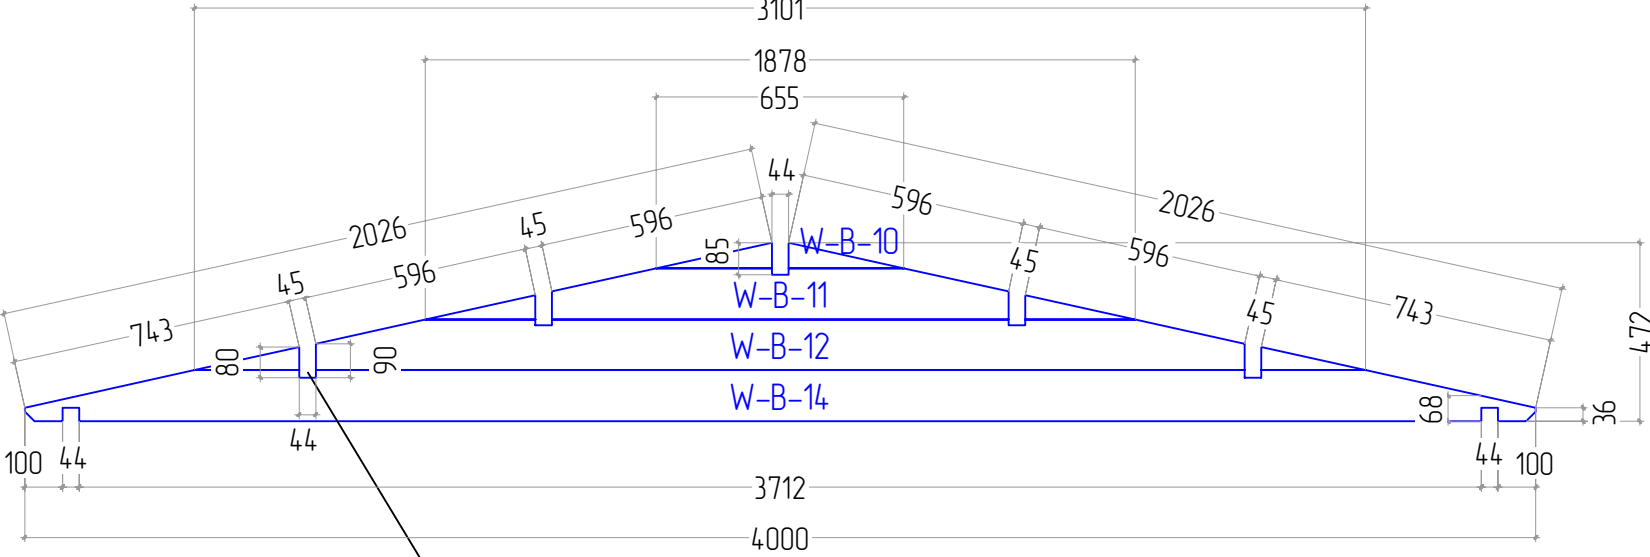

Olympia 44 4x3

<p>W NR: C 17 PSC: 1 B/H: 44mm/135mm L: 3380mm</p>	
<p>W NR: C 18 PSC: 1 B/H: 44mm/135mm L: 3760mm</p>	
<p>W NR: D 19 PSC: 12 B/H: 44mm/135mm L: 3000mm</p>	
<p>W NR: D 20 PSC: 1 B/H: 44mm/135mm L: 3190mm</p>	
<p>W NR: D 21 PSC: 1 B/H: 44mm/135mm L: 3380mm</p>	
<p>W NR: D 22 PSC: 1 B/H: 44mm/135mm L: 3760mm</p>	
<p>W NR: A PSC: 1</p>	
<p>NR: B PSC: 1</p>	
STAGE 3	
<p>Door PSC: 1 B/H: 1630mm/1958mm</p>	
<p>Window PSC: 2 B/H: 720mm/1080mm</p>	

STAGE 4

R
NR: 25
PSC: 2
B/H: 44mm/140mm
L: 3760mm

R
NR: 26
PSC: 1
B/H: 44mm/140mm
L: 3760mm

R
NR: 27
PSC: 2
B/H: 44mm/140mm
L: 3760mm

STAGE 5

R
NR: 29
PSC: 67
B/H: 20mm/115mm
L: 2150mm

STAGE 6

R
NR: 28
PSC: 2
B/H: 18mm/95mm
L: 3760mm

R
NR: 31
PSC: 4
B/H: 18mm/120mm
L: 2180mm

R
NR: 36
PSC: 2
B/H: 28mm/34mm
L: 3760mm

R
NR: 35
PSC: 4
B/H: 18mm/58mm
L: 2173mm

R
NR: 37
PSC: 2
B/H: 18mm/120mm
L: 120mm

STAGE 7

F NR: 30 PSC: 34 B/H: 20mm/115mm L: 2708mm	
F NR: 32 PSC: 2 B/H: 18mm/20mm L: 998mm	
F NR: 33 PSC: 2 B/H: 18mm/20mm L: 2712mm	
F NR: 34 PSC: 1 B/H: 18mm/20mm L: 3712mm	

STAGE 8

NR: 38 PSC: 4 B/H: 28mm/34mm L: 1900mm	
---	--

W-A

W-B

Размеры пазов
под боковые прогоны идентичны